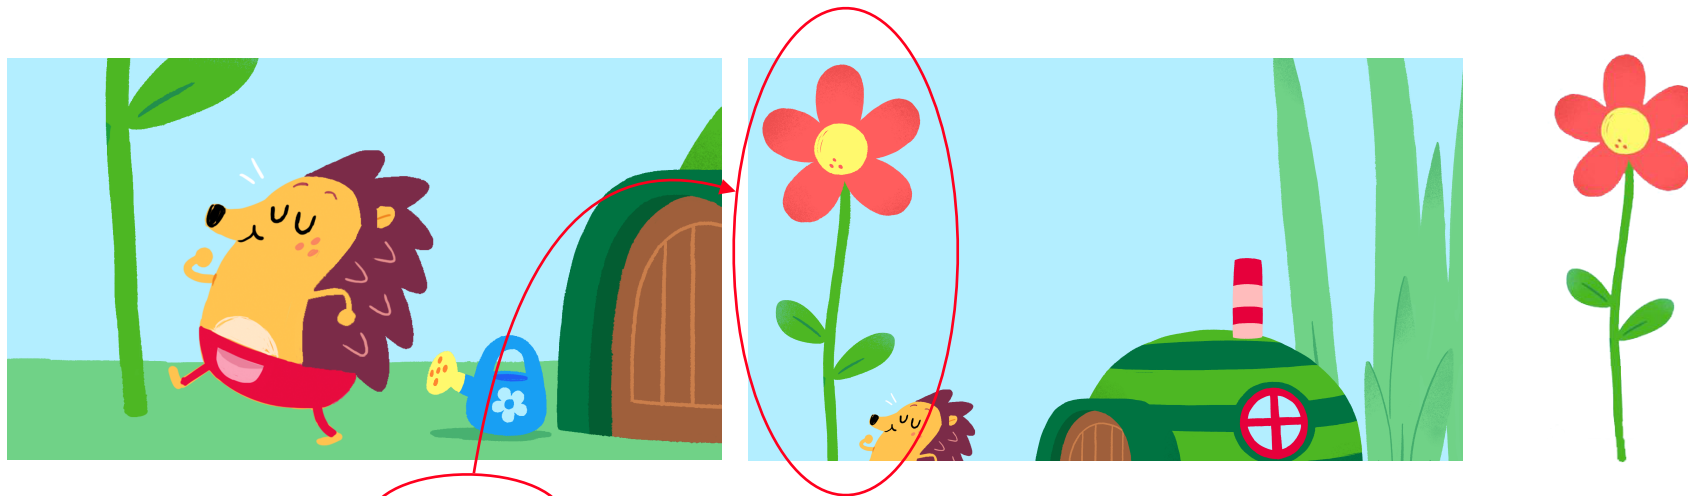

Aflever et eller flere fritskrabe objekter som bedst beskriver afsnittets handling 1:1

Børste vander en blomst

SÆSON 1 EPISODE 1 | 4M