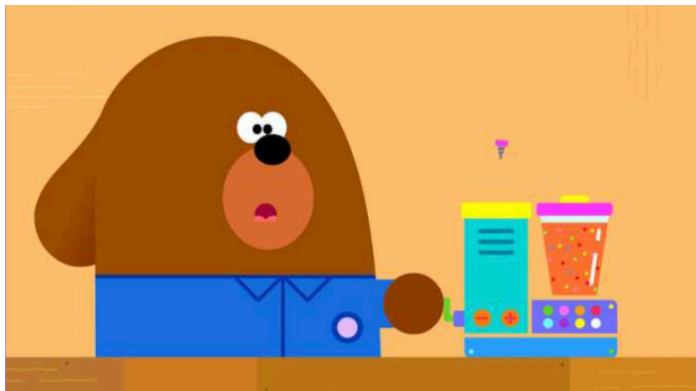

Ja tak

- + Close up
- + Tydelige ansigtsudtryk
- + Enkle baggrunde i kontrast til figur